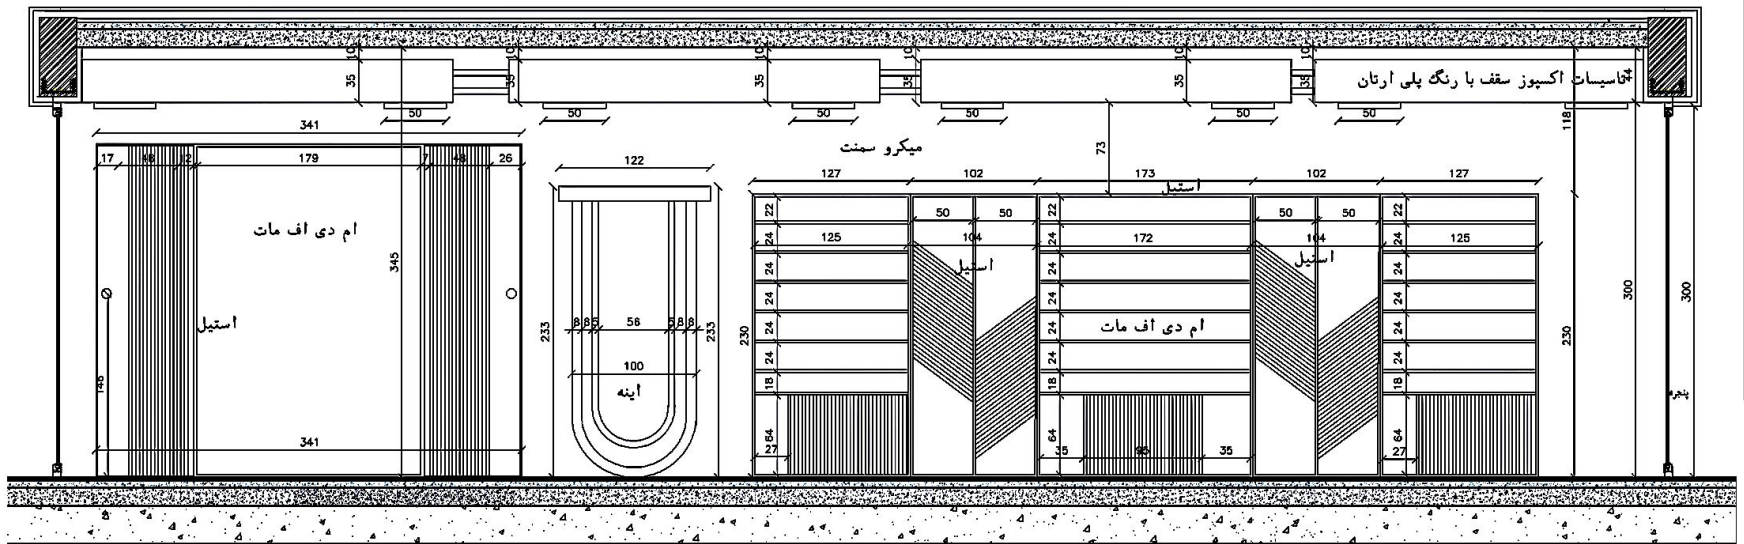

### جزئیات اتصال کمد به کف

sc. 1:2

Sc.1:5

Beauty Salon Renovate  
& Interior design

Beauty Salon Renovate  
& Interior design

Beauty Salon Renovate  
& Interior design

پلان طبقه اول

Beauty Salon Renovate  
& Interior design

Beauty Salon Renovate  
& Interior design

Beauty Salon Renovate  
& Interior design

ردیف	نام فضا	کف	نمونه مصالح	دیوار	نمونه مصالح	سقف	نمونه مصالح
1	سالن پدیکور	میکروسمنت طرح بتن 9.2*30	www.firouze.co	میکروسمنت طرح بتن 14.3*3*28.6	www.firouze.co	سقف اکسپوز رنگ پلی ارتان مشکی 9.2*30	binnagroup.ir unicolor.ir
2	سالن مانیکور	میکروسمنت طرح بتن 9.2*30	www.firouze.co	میکروسمنت طرح بتن 18.6*3*27.5	www.firouze.co	سقف اکسپوز رنگ پلی ارتان مشکی 9.2*30	binnagroup.ir unicolor.ir
3	سالن مو و صورت	میکروسمنت طرح بتن 9.2*30	www.firouze.co	میکروسمنت طرح بتن 28.2*3*16.8	www.firouze.co	سقف اکسپوز رنگ پلی ارتان مشکی 9.2*30	binnagroup.ir unicolor.ir
4	سرویس بهداشتی	سرامیک اسلب 3*7.3	pma.co.ir	سرامیک اسلب 7.3*3*2.4	pma.co.ir	باریسول 3*7.3	tavangostarco.ir
5	اشپزخانه	سرامیک اسلب 5.2*3*4.3	pma.co.ir	ام دی اف مات	maniformco.com	باریسول و گچ و رنگ 5.2*4.3	unicolor.ir tavangostarco.ir
6	حیاط	تایل بتنی شن بادامی ترموود	binnagroup.ir nooraneh.com	سیمان سفید و رنگ اپوکسی	unicolor.ir	-	
7	پارکینگ	اینه دودی نور خطی اپوکسی طوسی	www.firouze.co nooraneh.com	میکروسمنت طرح بتن اینه دودی نور خطی	www.firouze.co nooraneh.com	سقف اکسپوز رنگ پلی ارتان مشکی 9.2*30	binnagroup.ir unicolor.ir
8	ورودی	اینه دودی نور خطی اپوکسی طوسی 6.5*3	www.firouze.co nooraneh.com	اینه دودی و نورخطی 3.5*6.5*3	nooraneh.com	اینه دودی نور خطی رنگ پلی ارتان 6.5*3	unicolor.ir nooraneh.com
9	مدیریت	سرامیک اسلب 5.2*4.8	pma.co.ir	گچ و استیل و ام دی اف	maniformco.com	باریسول و گچ و رنگ 4.8*5.2	unicolor.ir tavangostarco.ir