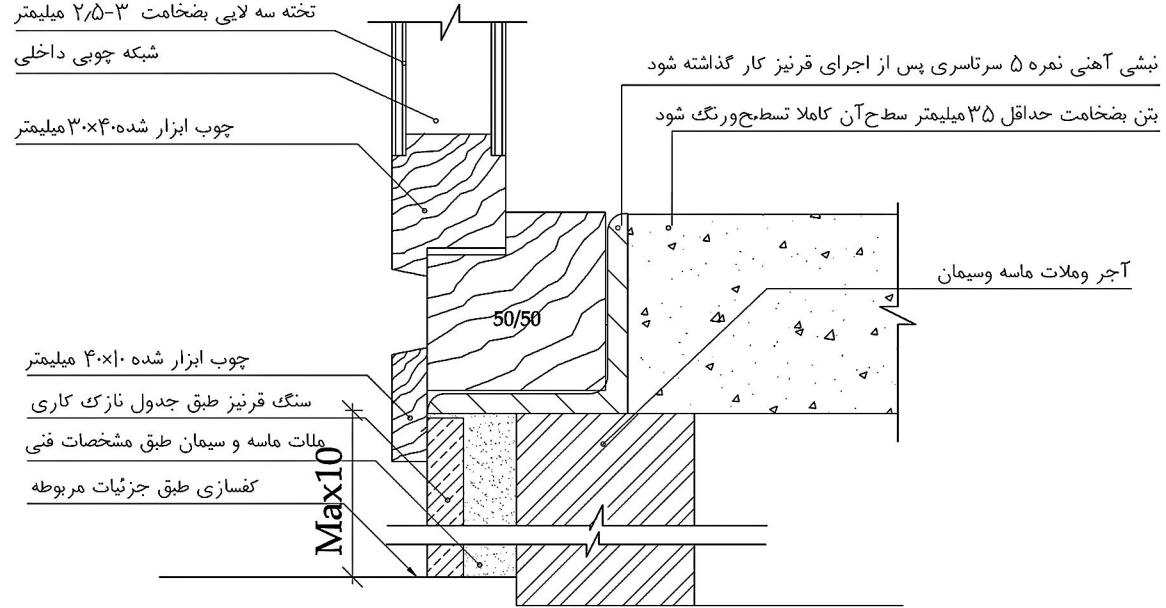

میلگرد ساده نمره ۱۰ جهت آویز

شبه سپری طبق مشخصات سقف کاذب رابیتس

نازک کاری طبق جدول نازک کاری

نبشی نمره ۴

شاخک از میلگرد یا سمه آهنی جوش شده به نبشی

جزئیات اتصال سقف کاذب به دیوار

sc. 1:5

پلان طبقه دوم

### جزئیات اتصال کمد به کف

sc. 1:2

Sc.1:5

Beauty Salon Renovate  
& Interior design

Beauty Salon Renovate  
& Interior design

Beauty Salon Renovate  
& Interior design

پلان طبقه اول

Beauty Salon Renovate  
& Interior design