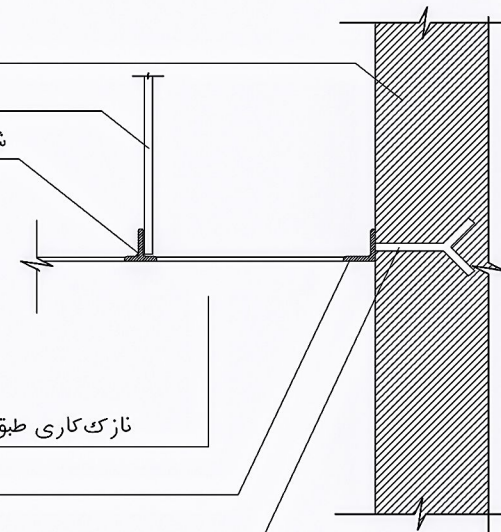

# Beauty Salon Renovate & Interior design

Beauty Salon Renovate  
& Interior design

Beauty Salon Renovate  
& Interior design

Beauty Salon Renovate  
& Interior design

پلان زیرسازی سقف کاذب رابیتس

سفتکاری طبق مشخصات فنی

میلگرد ساده نمره ۱۰ جهت آویز

شبه سپری طبق مشخصات سقف کاذب رابیتس

نازک کاری طبق جدول نازک کاری

نبشی نمره ۴

شاخک از میلگرد یا سمه آهنی جوش شده به نبشی

جزئیات اتصال سقف کاذب به دیوار

sc. 1:5

پلان طبقه دوم