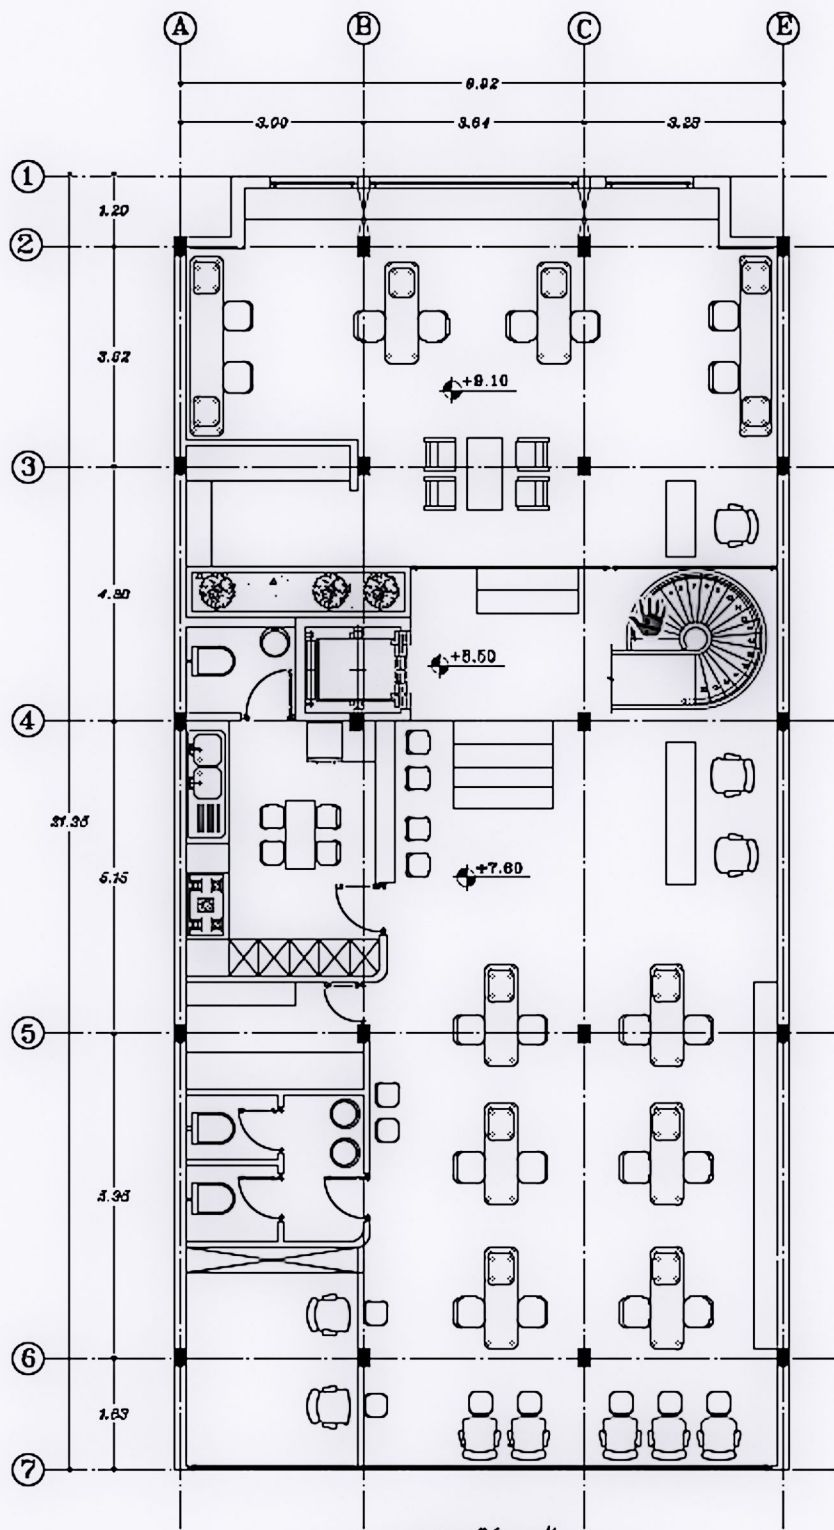

# Beauty Salon Renovate & Interior design

Beauty Salon Renovate  
& Interior design

Beauty Salon Renovate  
& Interior design

Beauty Salon Renovate  
& Interior design

پلان زیرسازی سقف کاذب رابیتس

سفتکاری طبق مشخصات فنی

میلگرد ساده نمره ۱۰ جهت آویز

شبه سپری طبق مشخصات سقف کاذب رابیتس

نازک کاری طبق جدول نازک کاری

نبشی نمره ۴

شاخک از میلگرد یا سمه آهنی جوش شده به نبشی

جزئیات اتصال سقف کاذب به دیوار

sc. 1:5

پلان طبقه دوم

### جزئیات اتصال کمد به کف

sc. 1:2

Sc.1:5

Beauty Salon Renovate  
& Interior design

Beauty Salon Renovate  
& Interior design

Beauty Salon Renovate  
& Interior design

پلان طبقه اول

Beauty Salon Renovate  
& Interior design