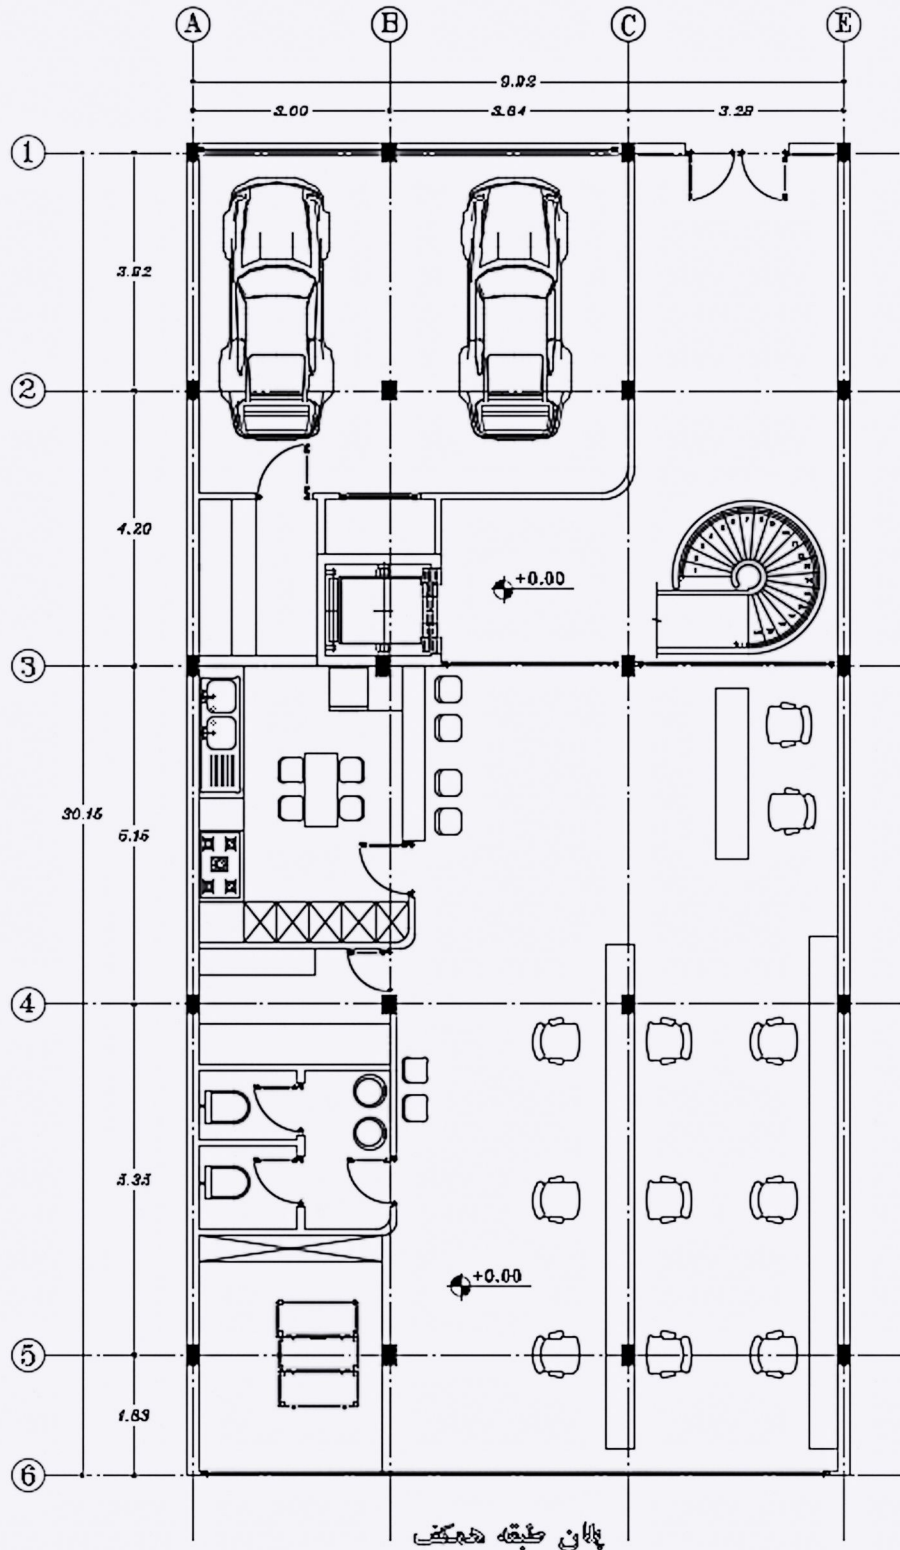

ASA  
Beauty Salon

Beauty Salon Renovate  
& Interior design

Designer : zahra samiei  
Menor : Mr maghsoudlou

پلان وضع موجود

مقیاس ۱/۱۰۰

# Beauty Salon Renovate & Interior design

پلان طبقه همکف

# Beauty Salon Renovate & Interior design

Beauty Salon Renovate  
& Interior design

Beauty Salon Renovate  
& Interior design

Beauty Salon Renovate  
& Interior design

پلان زیرسازی سقف کاذب رابیتس

سفتکاری طبق مشخصات فنی