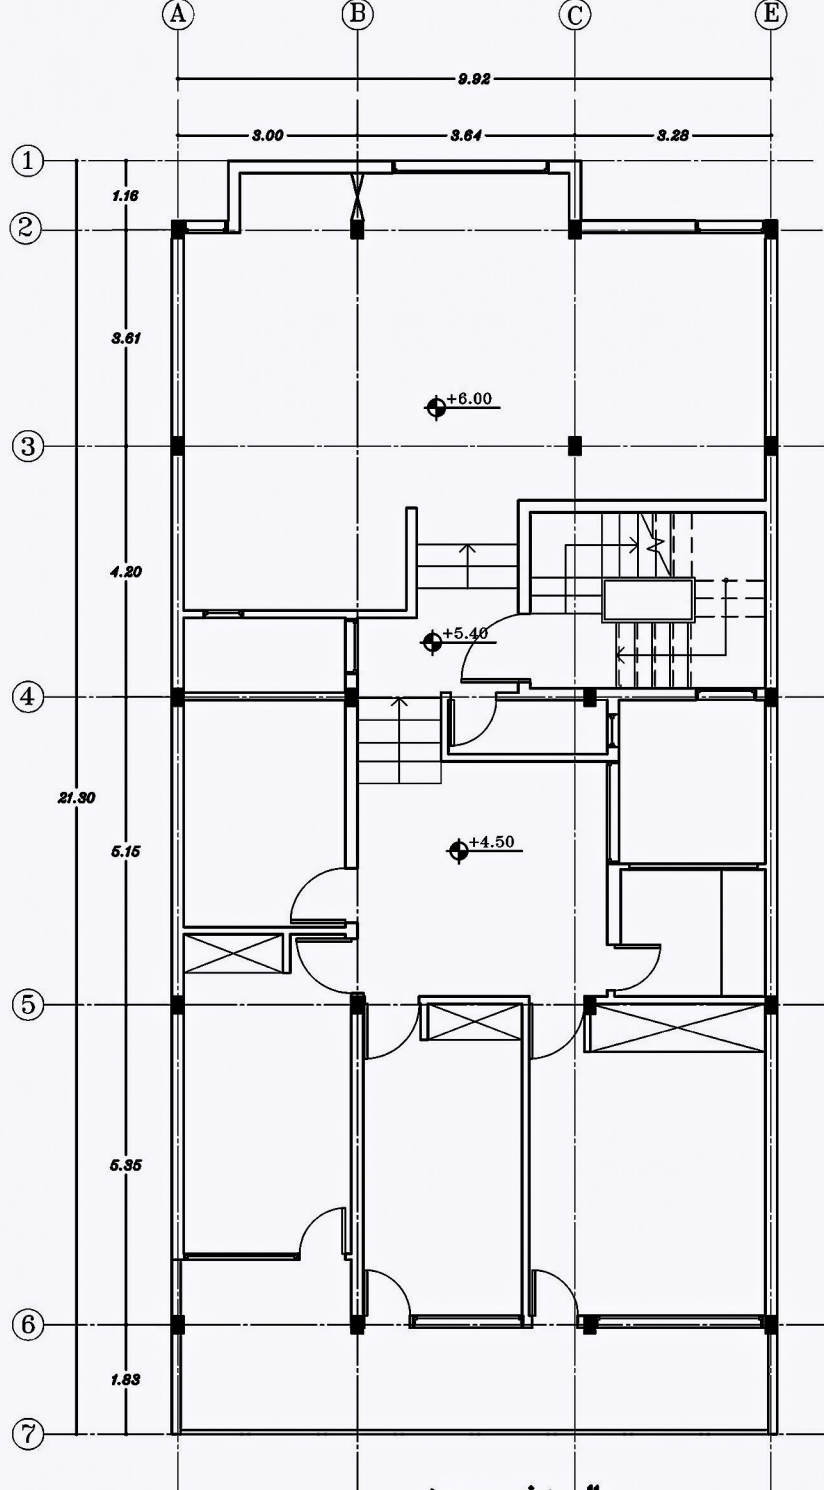

ASA  
Beauty Salon

Beauty Salon Renovate  
& Interior design

Designer : zahra samiei  
Menor : Mr maghsoudlou

پلان وضع موجود

مقیاس ۱/۱۰۰

# Beauty Salon Renovate & Interior design

پلان طبقه همکف

# Beauty Salon Renovate & Interior design

Beauty Salon Renovate  
& Interior design

Beauty Salon Renovate  
& Interior design

Beauty Salon Renovate  
& Interior design

پلان زیرسازی سقف کاذب رابیتس

سفتکاری طبق مشخصات فنی