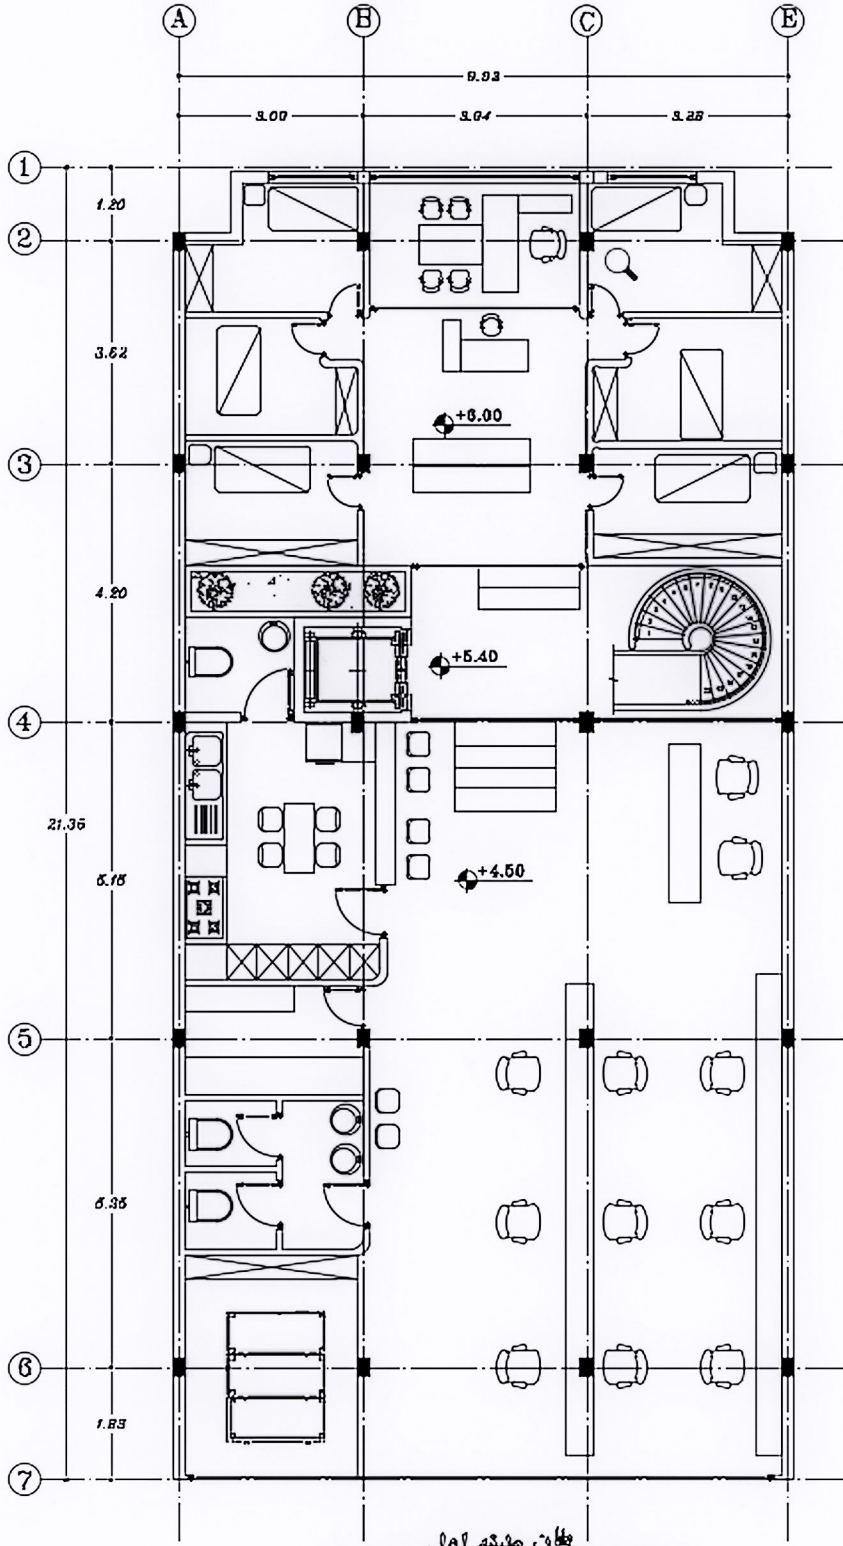

# Beauty Salon Renovate & Interior design

Beauty Salon Renovate  
& Interior design

Beauty Salon Renovate  
& Interior design

Beauty Salon Renovate  
& Interior design

پلان زیرسازی سقف کاذب رابیتس

سفتکاری طبق مشخصات فنی

### جزئیات اتصال کمد به کف

sc. 1:2

Sc.1:5

Beauty Salon Renovate  
& Interior design

Beauty Salon Renovate  
& Interior design

Beauty Salon Renovate  
& Interior design

پلان طبقه اول

Beauty Salon Renovate  
& Interior design

Beauty Salon Renovate  
& Interior design

Beauty Salon Renovate  
& Interior design

ردیف	نام فضا	کف	نمونه مصالح	دیوار	نمونه مصالح	سقف	نمونه مصالح
1	سالن پدیکور	میکروسمنت طرح بتن 9.2*30	www.firouze.co	میکروسمنت طرح بتن 14.3*3*28.6	www.firouze.co	سقف اکسپوز رنگ پلی ارتان مشکی 9.2*30	binnagroup.ir unicolor.ir
2	سالن مانیکور	میکروسمنت طرح بتن 9.2*30	www.firouze.co	میکروسمنت طرح بتن 18.6*3*27.5	www.firouze.co	سقف اکسپوز رنگ پلی ارتان مشکی 9.2*30	binnagroup.ir unicolor.ir
3	سالن مو و صورت	میکروسمنت طرح بتن 9.2*30	www.firouze.co	میکروسمنت طرح بتن 28.2*3*16.8	www.firouze.co	سقف اکسپوز رنگ پلی ارتان مشکی 9.2*30	binnagroup.ir unicolor.ir
4	سرویس بهداشتی	سرامیک اسلب 3*7.3	pma.co.ir	سرامیک اسلب 7.3*3*2.4	pma.co.ir	باریسول 3*7.3	tavangostarco.ir
5	اشپزخانه	سرامیک اسلب 5.2*3*4.3	pma.co.ir	ام دی اف مات	maniformco.com	باریسول و گچ و رنگ 5.2*4.3	unicolor.ir tavangostarco.ir
6	حیاط	تایل بتنی شن بادامی ترموود	binnagroup.ir nooraneh.com	سیمان سفید و رنگ اپوکسی	unicolor.ir	-	
7	پارکینگ	اینه دودی نور خطی اپوکسی طوسی	www.firouze.co nooraneh.com	میکروسمنت طرح بتن اینه دودی نور خطی	www.firouze.co nooraneh.com	سقف اکسپوز رنگ پلی ارتان مشکی 9.2*30	binnagroup.ir unicolor.ir
8	ورودی	اینه دودی نور خطی اپوکسی طوسی 6.5*3	www.firouze.co nooraneh.com	اینه دودی و نورخطی 3.5*6.5*3	nooraneh.com	اینه دودی نور خطی رنگ پلی ارتان 6.5*3	unicolor.ir nooraneh.com
9	مدیریت	سرامیک اسلب 5.2*4.8	pma.co.ir	گچ و استیل و ام دی اف	maniformco.com	باریسول و گچ و رنگ 4.8*5.2	unicolor.ir tavangostarco.ir