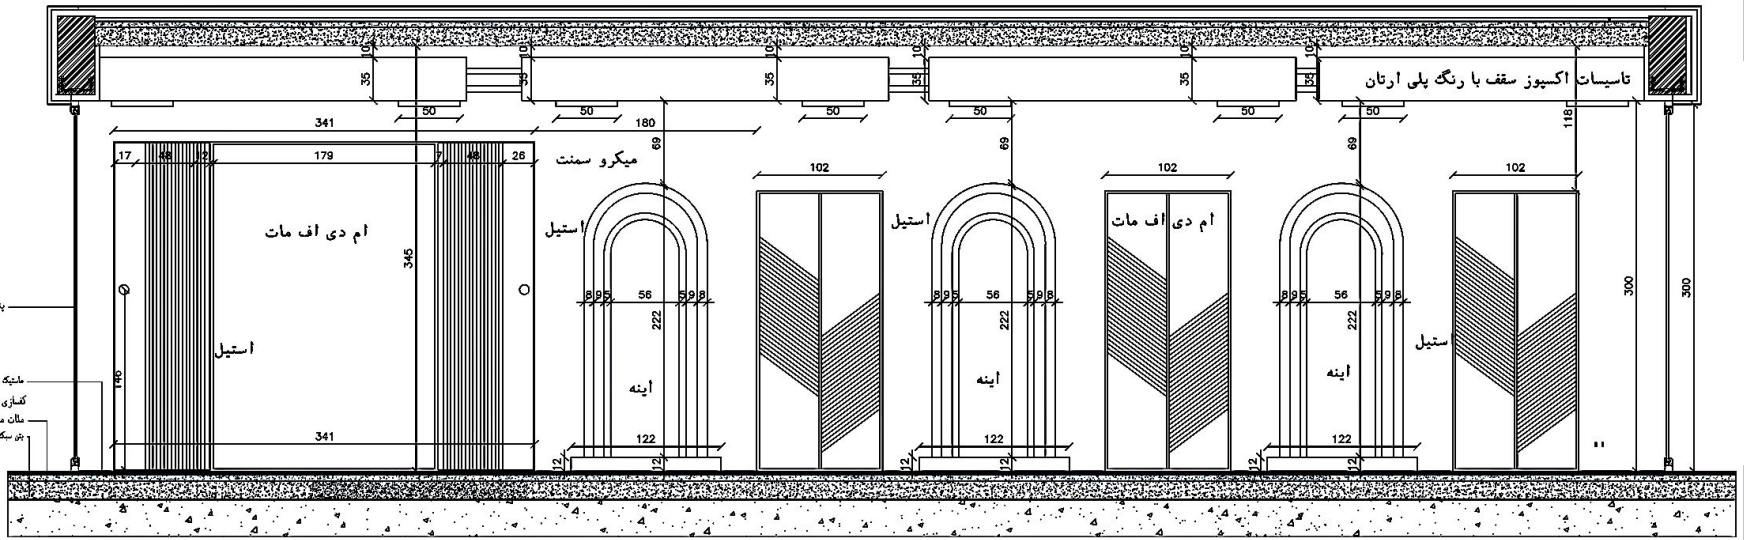

### جزئیات اتصال کمد به کف

sc. 1:2

Sc.1:5

Beauty Salon Renovate  
& Interior design

Beauty Salon Renovate  
& Interior design

Beauty Salon Renovate  
& Interior design

پلان طبقه اول

Beauty Salon Renovate  
& Interior design

Beauty Salon Renovate  
& Interior design

Beauty Salon Renovate  
& Interior design

ردیف	نام فضا	کف	نمونه مصالح	دیوار	نمونه مصالح	سقف	نمونه مصالح
1	سالن پدیکور	میکروسمنت طرح بتن 9.2*30	www.firouze.co	میکروسمنت طرح بتن 14.3*3*28.6	www.firouze.co	سقف اکسپوز رنگ پلی ارتان مشکی 9.2*30	binnagroup.ir unicolor.ir
2	سالن مانیکور	میکروسمنت طرح بتن 9.2*30	www.firouze.co	میکروسمنت طرح بتن 18.6*3*27.5	www.firouze.co	سقف اکسپوز رنگ پلی ارتان مشکی 9.2*30	binnagroup.ir unicolor.ir
3	سالن مو و صورت	میکروسمنت طرح بتن 9.2*30	www.firouze.co	میکروسمنت طرح بتن 28.2*3*16.8	www.firouze.co	سقف اکسپوز رنگ پلی ارتان مشکی 9.2*30	binnagroup.ir unicolor.ir
4	سرویس بهداشتی	سرامیک اسلب 3*7.3	pma.co.ir	سرامیک اسلب 7.3*3*2.4	pma.co.ir	باریسول 3*7.3	tavangostarco.ir
5	اشپزخانه	سرامیک اسلب 5.2*3*4.3	pma.co.ir	ام دی اف مات	maniformco.com	باریسول و گچ و رنگ 5.2*4.3	unicolor.ir tavangostarco.ir
6	حیاط	تایل بتنی شن بادامی ترموود	binnagroup.ir nooraneh.com	سیمان سفید و رنگ اپوکسی	unicolor.ir	-	
7	پارکینگ	اینه دودی نور خطی اپوکسی طوسی	www.firouze.co nooraneh.com	میکروسمنت طرح بتن اینه دودی نور خطی	www.firouze.co nooraneh.com	سقف اکسپوز رنگ پلی ارتان مشکی 9.2*30	binnagroup.ir unicolor.ir
8	ورودی	اینه دودی نور خطی اپوکسی طوسی 6.5*3	www.firouze.co nooraneh.com	اینه دودی و نورخطی 3.5*6.5*3	nooraneh.com	اینه دودی نور خطی رنگ پلی ارتان 6.5*3	unicolor.ir nooraneh.com
9	مدیریت	سرامیک اسلب 5.2*4.8	pma.co.ir	گچ و استیل و ام دی اف	maniformco.com	باریسول و گچ و رنگ 4.8*5.2	unicolor.ir tavangostarco.ir