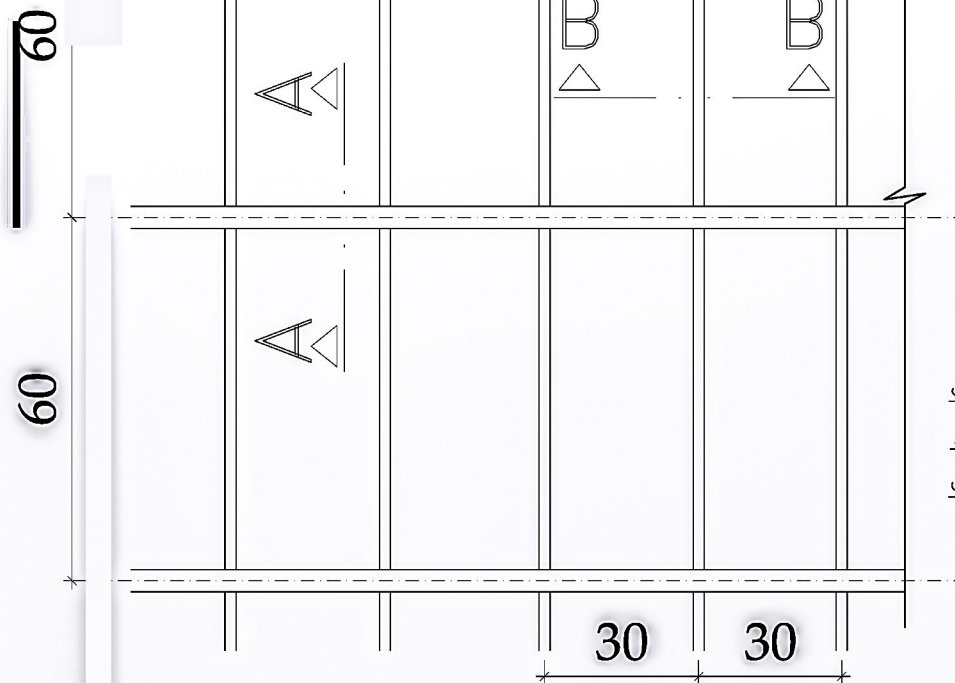

# Beauty Salon Renovate & Interior design

Beauty Salon Renovate  
& Interior design

Beauty Salon Renovate  
& Interior design

Beauty Salon Renovate  
& Interior design

پلان زیرسازی سقف کاذب رابیتس

سفتکاری طبق مشخصات فنی

میلگرد ساده نمره ۱۰ جهت آویز

شبه سپری طبق مشخصات سقف کاذب رابیتس

نازک کاری طبق جدول نازک کاری

نبشی نمره ۴

شاخک از میلگرد یا سمه آهنی جوش شده به نبشی

جزئیات اتصال سقف کاذب به دیوار

sc. 1:5

پلان طبقه دوم