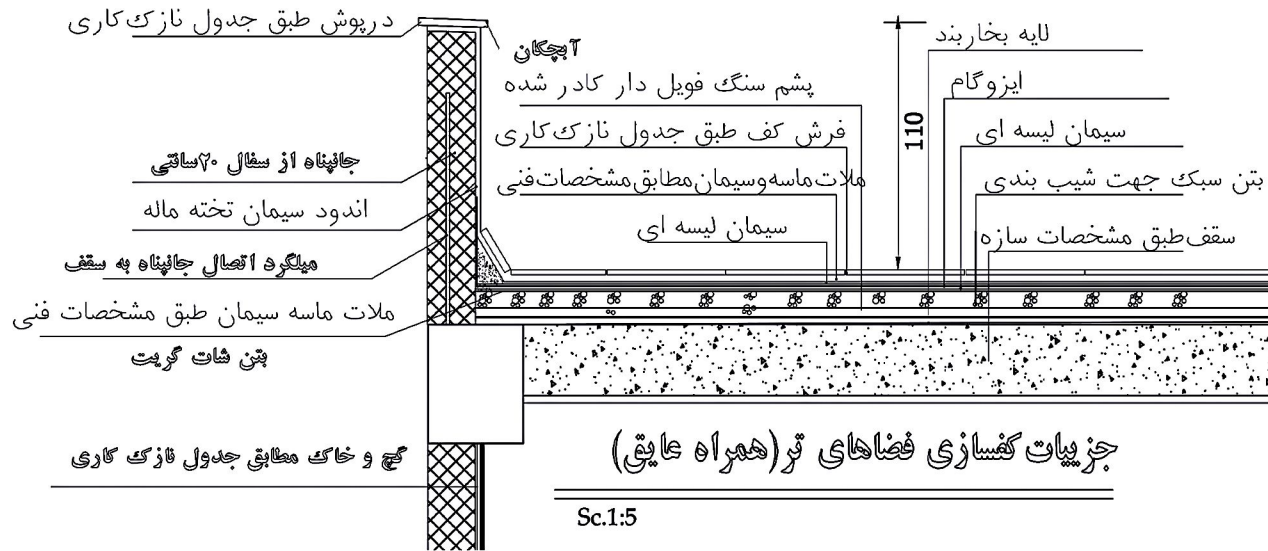

میلگرد ساده نمره ۱۰ جهت آویز

شبه سپری طبق مشخصات سقف کاذب رابیتس

نازک کاری طبق جدول نازک کاری

نبشی نمره ۴

شاخک از میلگرد یا سمه آهنی جوش شده به نبشی

جزئیات اتصال سقف کاذب به دیوار

sc. 1:5

پلان طبقه دوم

### جزئیات اتصال کمد به کف

sc. 1:2

Sc.1:5

Beauty Salon Renovate  
& Interior design

Beauty Salon Renovate  
& Interior design

Beauty Salon Renovate  
& Interior design

پلان طبقه اول

Beauty Salon Renovate  
& Interior design